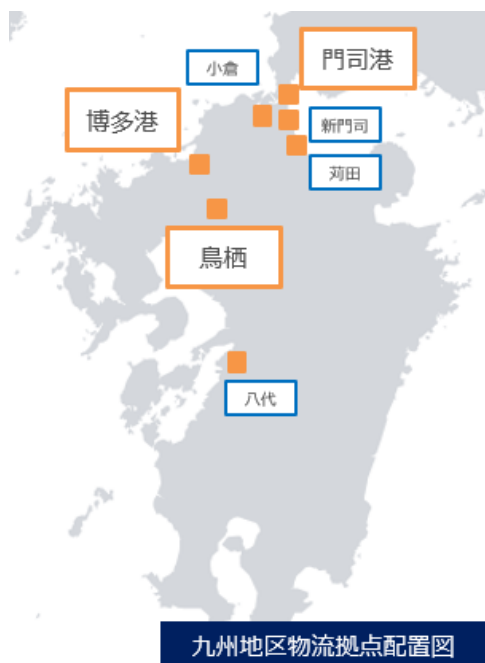

# 充実した倉庫・物流センターで お客様の物流をサポートします。

当社では国際コンテナ基地を持つ関門港、博多港を中心とした九州の主要エリアに倉庫、物流センターを配置しています。

仕分け・ピッキング・入出庫・在庫管理等には弊社が独自に開発したITシステムを活用し、流通加工など、お客様の多様なニーズに対応した最適物流を実現します。

## 倉庫・物流センター所在一覧

エリア	倉庫・物流センター名	頁	エリア	倉庫・物流センター名	頁
門司港	太刀浦1号上屋	3	日明	日明倉庫	
	太刀浦2号上屋	4	博多港	福岡口ジテックセンター	8,9
	太刀浦3号上屋			須崎1号倉庫	
	太刀浦市営1号上屋	5		須崎2・3号倉庫	10
	田野浦市営4号上屋		鳥栖	鳥栖口ジ常温	11,12
	田野浦自動車物流センター	6		鳥栖口ジ常温(旧)	
新門司	新門司1,2,3号倉庫			鳥栖口ジ低温	
	新門司5,6,7号倉庫		八代	八代倉庫	13
	新門司物流センター	6			
苅田	苅田物流センター	7			

門司港・太刀浦ターミナルに隣接したロケーションで、**通関・倉庫作業等、一連の物流オペレーションを迅速に遂行します。**

所在地：福岡県北九州市門司区太刀浦海岸22-1

延床面積：5,040㎡（約1,527坪）

構造：鉄骨平屋建 高床式

天井高：6.0m

間口高：3.9m

AEO保税

主な取扱品目：一般貨物全般(パレットサイズ貨/カートン貨/フレコン貨)